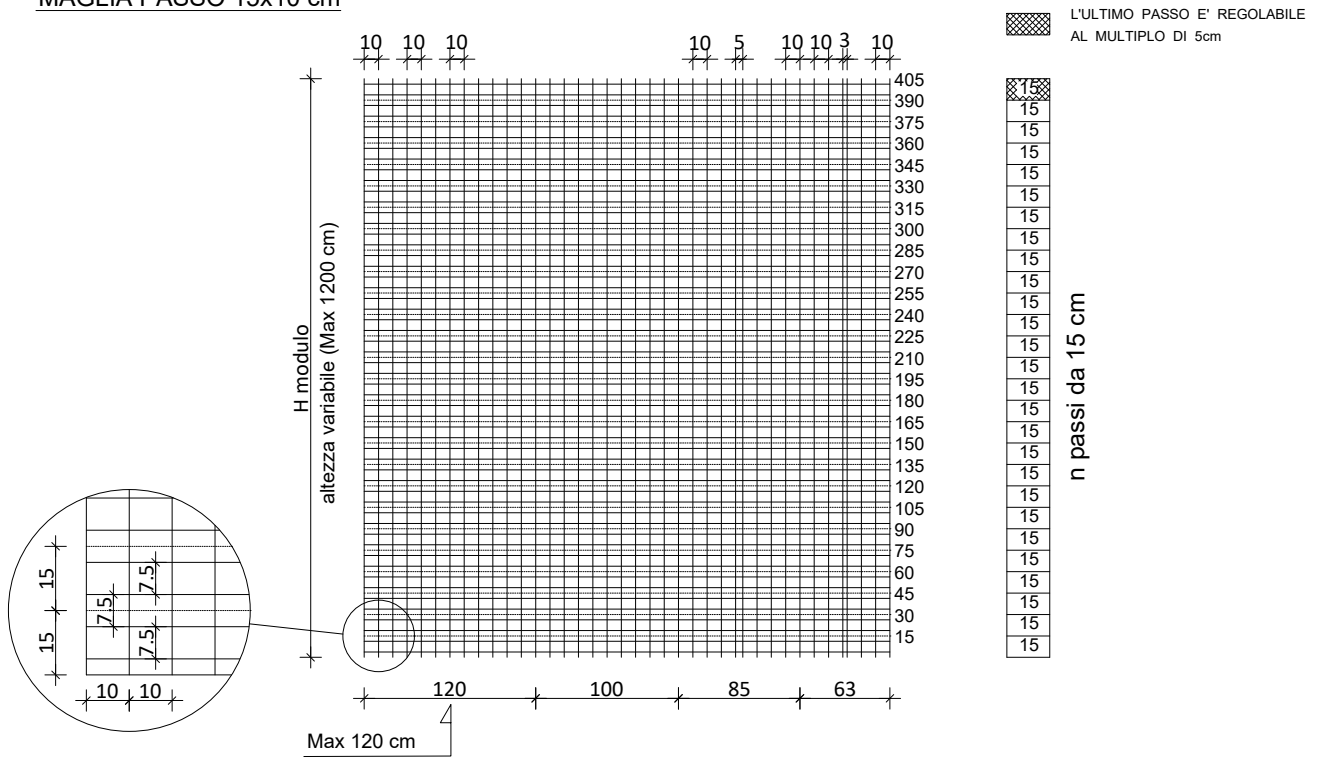

MODULARITA' cassero ECOSISM per insufflaggio CALCE-CANAPA

Ogni applicazione al presente prodotto è a cura e responsabilità dell'acquirente.
Questo documento è valido a soli fini esplicativi e può essere utilizzato solo per scopi commerciali a vantaggio di Ecosism s.r.l. © Rights reserved

rev. 21/04/2020

MAGLIA PASSO 15x10 cm